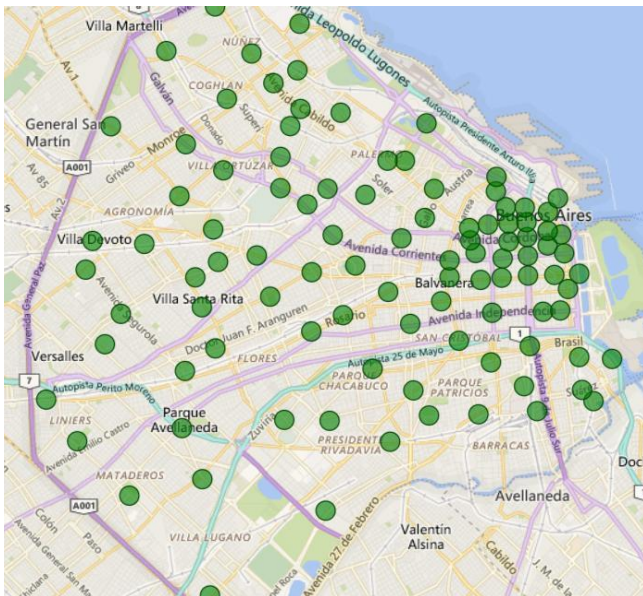

Nube Diaria

Seleccionar Fecha

21/08/2017 16/10/2017

Seleccionar Topic

Transito

Seleccionar Búsqueda

All

Conectividad

Instalamos sensores y antenas de WiFi en lugares estratégicos que nos permiten medir datos para abrir al público y planear una gestión inteligente.

@LABgcba

medium.com/balab